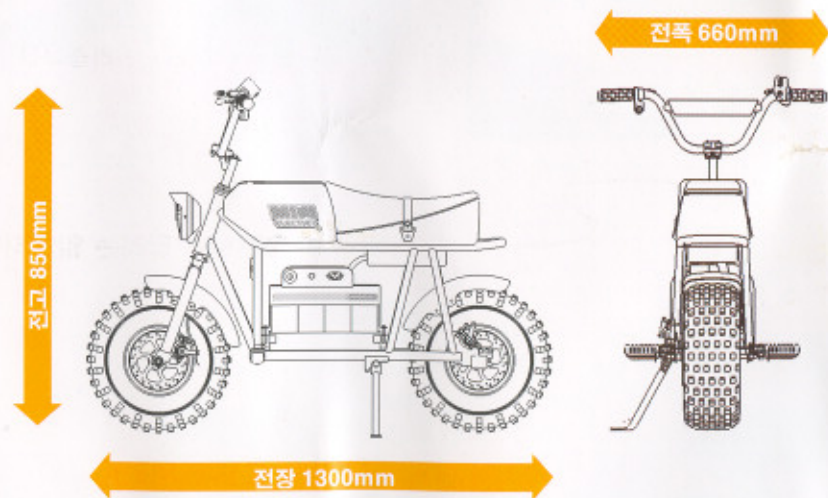

밋데리 모니터링 기능

밋데리 잔량을 정확하게 알려줍니다.

자기진단 기능

차량의 이상 유무를 사용자에게 알려줍니다.

 충전해서 달리는 일렉티어미니

미니 하나면 온가족이 즐겁습니다.

DIGITAL MOTORCYCLE
ELECTIER MINI

2x2 Double Wheel Drive

일렉티어미니는 전륜과 후륜에 각각 모터가 장착되어 각 바퀴에 구동력이 골고루 전달되어 안정적이며, 한쪽 바퀴가 구덩이등에 빠져도 다른쪽 바퀴가 구동할 수 있어 비포장도로등의 주행에 탁월한 성능을 발휘합니다. (자동차의 4륜구동, 4x4 와 비슷한 원리)

미니 사이즈

크기가 작아 다루기 쉽고, 주차공간을 많이 차지하지 않으며, 레저용 차량의 화물칸에 싣고 다닐 수 있어 실용적이고 편리합니다.

레저용 광폭타이어 적용

레저용 160mm 광폭타이어(일반 오토바이의 2배정도) 적용으로 비포장도로나 눈길 빗길등에서 더욱 안정적입니다.

낮은 운전자세로 누구나 타기 쉽습니다.

시트높이가 650mm로 아주 낮고 운전자세가 편안해서 넘어질 위험이 적어 남녀노소 누구나 타기 쉽습니다.

핸들높이 조절기능

핸들높이를 운전자의 체형에 맞게 조절할 수 있습니다.

DIGITAL MOTORCYCLE
ELECTIER MINI

SPECIFICATION

항 목	제 원
전 장	1300
전 폭	660
전 고	850
축 간 거 리	880
시 트 높 이	650
최 저 지 상 고	180
차 량 중 량	60Kg (배터리 포함)
승 차 인 원	1인
승 차 중 량	100Kg
최 고 속 도	40Km/h
1회충전 주행거리	40Km
타이어 사양	16 x 8.0 - 7 Tubeless tire
브레이크 전륜	Disk Brake
브레이크 후륜	Disk Brake
모 터 사 양	Rare Earth PMDC Hub-Motor
모 터 출 력	1마력(0.5마력 x 2)
배 테 리	48V - 20Ah
충전기 입력	AC 220V
충전기 출력	DC 60.8V 최대5A
충 전 시 간	3 ~ 4시간